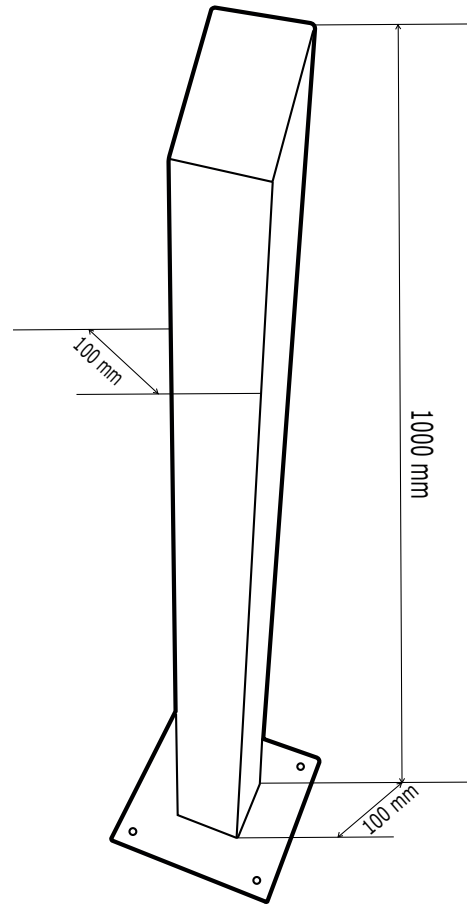

Funktioner

- Stolpe för fotgängare
- Tillverkad i rostfritt stål
- Fyrkantig stolpe
- Väldigt hög finish

All the information contained within this document (pictures, drawings, features, specifications and dimensions) could be perceptibly different and can be changed without prior notice.

RoHS

Teknisk information

Material: Rostfritt stål

Ytbehandling: Borstad

Väderskydd: Nej

Höjd stolpe: 1000mm

Bottenplatta:

Mått: 250 x 250mm

Hålbild CC-mått: 200 x 200mm

Håldiameter: Ø11,5mm

Exempelbild

Stolpe RPSS med kodlås
GALEO och AK108

Stolpe GNP1C med kodlås
Axema A66

Väggfäste WMP1 med kodlås
KCIEN

All the information contained within this document (pictures, drawings, features, specifications and dimensions) could be perceptibly different and can be changed without prior notice.