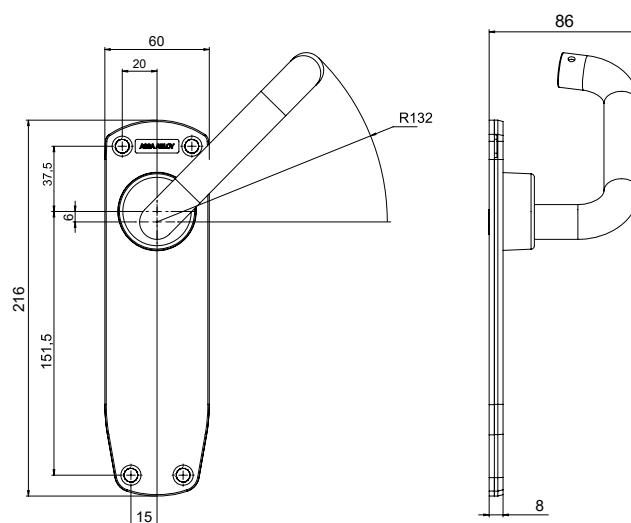

179 I

Artikelnummer ASSA ABLOY 179H	
001059202101001	UTR.BESLAG 179H HÖ, Prion
001059202101002	UTR.BESLAG 179H HÖ, Nickel
001059202101011	UTR.BESLAG 179H HÖ, Krom
001059202101013	UTR.BESLAG 179H HÖ, Mattkrom
001059202102001	UTR.BESLAG 179H VÄ, Prion
001059202102002	UTR.BESLAG 179H VÄ, Nickel
001059202102011	UTR.BESLAG 179H VÄ, Krom
001059202102013	UTR.BESLAG 179H VÄ, Mattkrom

Artikelnummer ASSA ABLOY 179I	
000911561101001	UTR.BESLAG 179I HÖ, Prion
000911561101002	UTR.BESLAG 179I HÖ, Nickel
000911561101011	UTR.BESLAG 179I HÖ, Krom
000911561101013	UTR.BESLAG 179I HÖ, Mattkrom
000911561102001	UTR.BESLAG 179I VÄ, Prion
000911561102002	UTR.BESLAG 179I VÄ, Nickel
000911561102011	UTR.BESLAG 179I VÄ, Krom
000911561102013	UTR.BESLAG 179I VÄ, Mattkrom

ASSA ABLOY Opening Solutions Sweden
P.O. Box 371
SE-631 05 Eskilstuna
Sweden

Phone +46 (0)16 17 70 00
Fax +46 (0)16 17 70 49

Customer support:

Phone intl. +46 (0)16 17 71 00
Phone nat. 0771-640 640

Fax +46 (0)16 17 73 72

e-mail: helpdesk.se.openingsolutions@assaabloy.com
www.assaabloyopeningsolutions.se