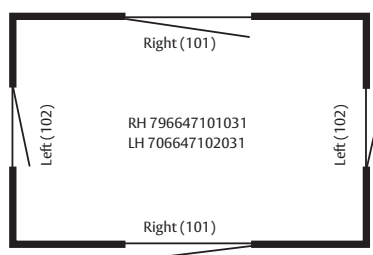

Välj rätt beslag

ASSA ABLOY is the global leader in door opening solutions, dedicated to satisfying end-user needs for security, safety and convenience

ASSA AB
P.O. Box 371
SE-631 05 Eskilstuna
Sweden

Phone +46 (0)16 17 70 00
Fax +46 (0)16 17 70 49

Customer support:
phone intl. +46 (0)16 17 71 00
Phone nat. 0771-640 640
Fax +46 (0)16 17 73 72
e-mail: helpdesk.marknad@assaabloy.com

www.assa.se