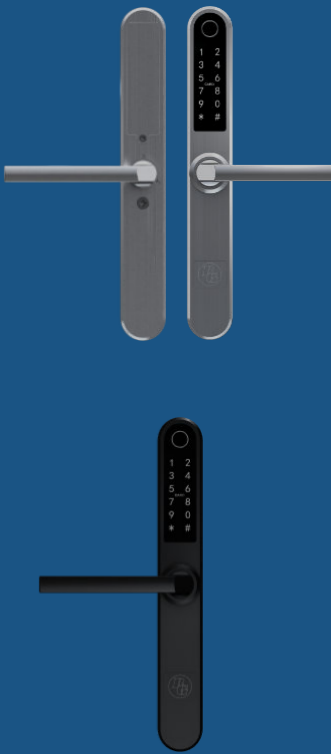

Se mer på vår website.