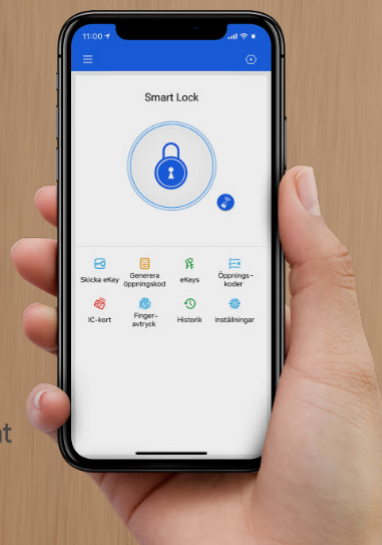

Smart Locks

För in och utomhusbruk

BeslagsGruppen tillhandahåller digitalt styrda handtag för olika ändamål. För installatörer eller privatpersoner.

Instruktioner är på svenska.

Gratis Appstyrning (mer än 30 språk).

Använd ditt befintliga låshus av modultyp och komplettera med funktioner enligt nedan.

(Upplåsning och programmering på distans är tillval).

FINGERAVTRYCK

RFID-BRICKA (13,56 MHZ)

BLUETOOTH

FJÄRRÖPPNA (TILLVAL)

KOD

MEKANISK NYCKEL

RÖSTSTYRNING
MED ALEXA/GOOGLE

APP (SVENSKA M.FL)

WATCH

amazon alexa

Google Assistant

BG3000 NORDIC

BG3000 är avsett för att komplettera befintlig låsning med digitala funktioner. Passar låshus av modultyp med befintlig oval cylinder.

Låset kan öppnas med fingeravtryck, kod, nyckeltag eller smartphone.