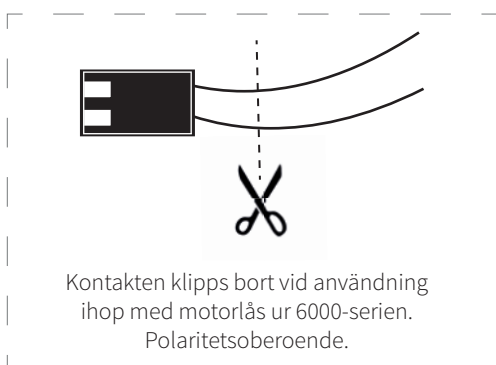

SAFETRON AB

Säterivägen 18
P.O. Box 2096
65002 Karlstad
Sweden

Tel: +46 54 19 02 45
Email: info@safetron.com

Du hittar alltid det senaste på safetron.com