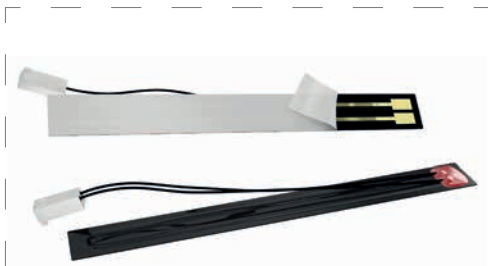

TILLBEHÖR VÄRMETEJP

EGENSKAPER

För montering i bakkant på låshus eller elslutbleck.

Ihop med Motorlås 6000-serien använder värmetejpen motorlåsets inbyggda sensorer för självreglering av effekt, t.ex. temperatur och luftfuktighet.

- 12VAC eller 24VDC
- Självhäftande tejp
- Förberedd för Motorlås 6000-serien
- Strömsnål

TEKNISKA DATA

- 12 VAC / 24 VDC. OBS! Endast AC för 12V och endast DC för 24V
- Effekt: 2W

BENÄMNING

Värmetejp

ART NR